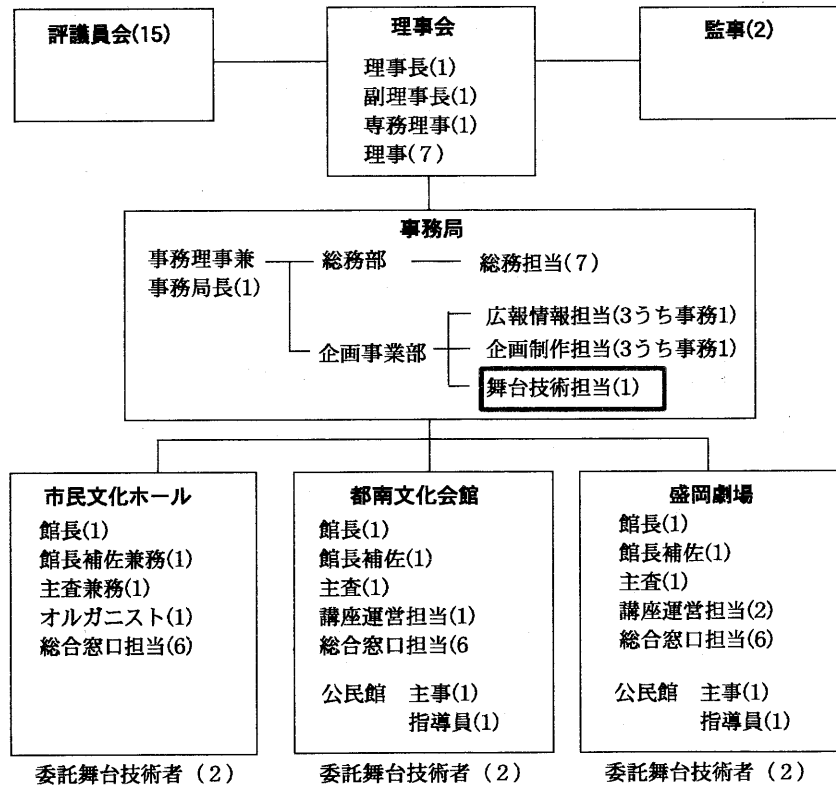

盛岡市民文化ホール（財団法人盛岡市文化振興事業団）

盛岡市盛岡駅西通 2-9-1 (tel) 019-621-5100 (fax) 019-621-5101

財団法人盛岡市文化振興事業団の運営している主な施設の概要

盛岡市民文化ホール	ホール施設	シアター(1516席)と小ホール(356席)の2つ
都南文化会館	ホール施設	シアター(1,056席)
盛岡劇場	ホール施設	シアター(516席)と平戸間(約100席)の2つ

立地地域人口 岩手県盛岡市：287,700人

組織体制

技術部門の状況

各館直営方式であったが、財団組織になり、本部の舞台技術担当が盛岡市民文化ホールの舞台技術部門を担当するとともに、他の2カ所のホールについても舞台技術面での総括を行っている。この2ホールにおける利用者のニーズなど現場レベルでの情報を、それぞれのホールの運営に反映させることや、それぞれのホールの現場での技術的判断への対応など、常駐していないホールについての配慮が課題。