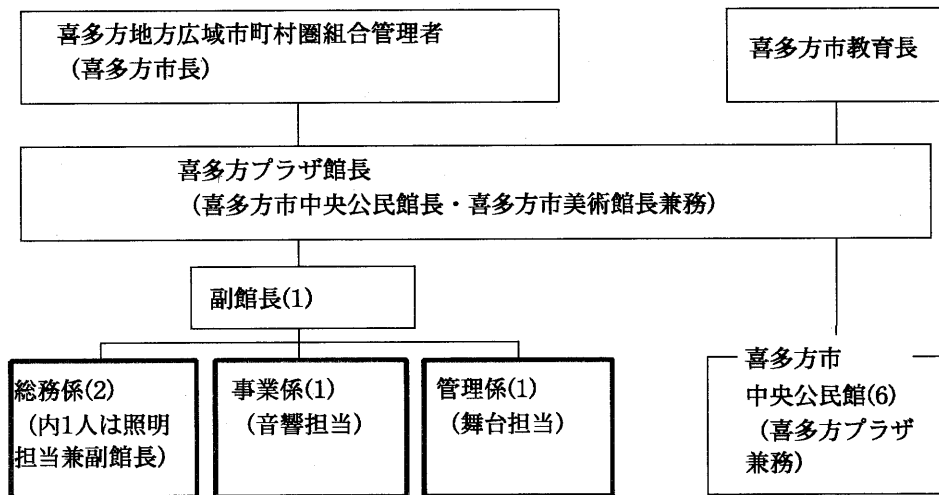

喜多方プラザ文化センター（喜多方地方広域市町村圏組合）

福島県喜多方市字押切川向5364-1 (tel) 0241-24-4611 (fax) 0241-24-4611

施設の概要 ホール施設 シアター(1176席)と小ホール(約400席)の2つ

立地地域人 福島県喜多方市：37,532人

組織体制

舞台技術部門の状況

組織図における4人の職員のうち、3人は舞台技術の専門職員であり、職員のみで対応することができない作業をボランティア・スタッフが行っている。

原則として、職員は管理業務以外を行わず、制作・上演に関わる業務は別途に専門家に依頼しない場合、ボランティア・スタッフが行うが、職員はその指導や安全管理も行う。

ボランティアグループは「裏方の会」といい、15年前のオープン時に導入されたもので、我が国における先駆けのひとつといえよう。デザインや仕込みの進行管理も行うが（有償）、プロの舞台には参加しない。

課題としては、ボランティアへの新規の参加者が少なく、主要メンバーが参加しにくい年齢層になってきたことや、ボランティアを依頼する側に、同じ住民の活動であるという意識が希薄になってきていることがある。